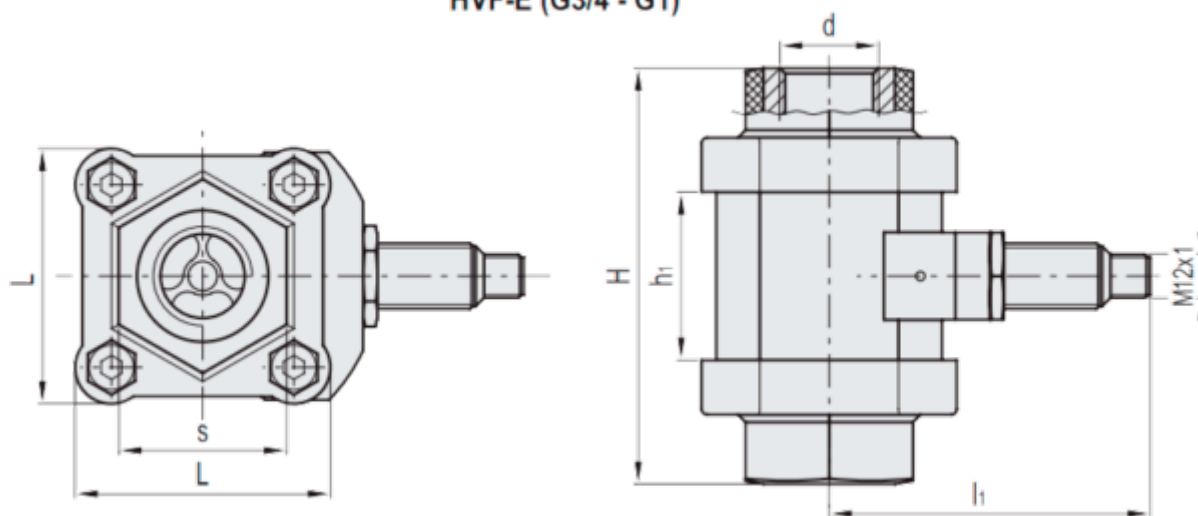

Varenummer: 2311111335

Beskrivelse: E+G Visuel flow indikator HVF.114-E-3/4

Mål

HVF-E (G3/4 - G1)

d = 3/4

g = 747

H = 114

h1 = 46

L = 70

s = 46